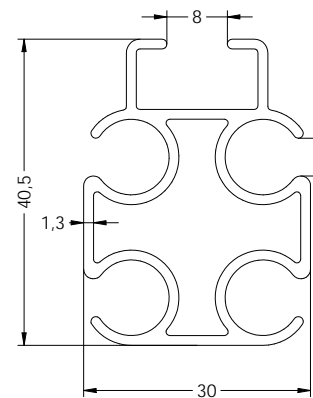

SERIES
PARASOLES

SERIE
PERGOLA
120x120

Grupo Ayuso
Sistemas de Aluminio
PVC y Cristal

Ref.2668
TUBO DE 120x120 DE PERGOLA

Ref.2674
GUIA PÉRGOLA 120X120 MM

Ref.2716
TEJADILLO PÉRGOLA 260

Ref.8497 (*)
PALILLERÍA PÉRGOLA

Ref.10716
PALILLERÍA DOBLE

Ref.2468
PALILLERÍA PÉRGOLA LONA

Escala 1:2