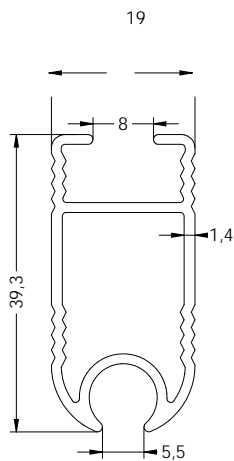

SERIES
PARASOLES

SERIE
PERGOLA
120x120

Grupo Ayuso
Sistemas de Aluminio
PVC y Cristal

Ref.2668
TUBO DE 120x120 DE PERGOLA

Ref.2674
GUIA PÉRGOLA 120X120 MM

Ref.2716
TEJADILLO PÉRGOLA 260

Ref.8497 (*)
PALILLERÍA PÉRGOLA

Ref.10716
PALILLERÍA DOBLE

Ref.2468
PALILLERÍA PÉRGOLA LONA

Escala 1:2