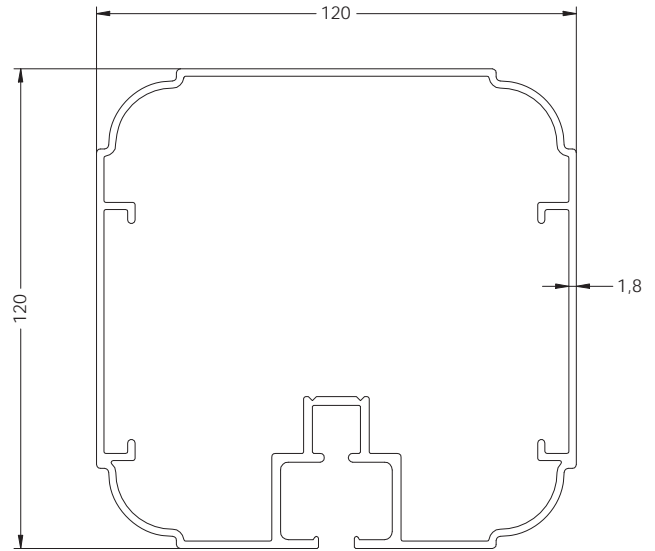

SERIES
PARASOLES

SERIE
PERGOLA
120x120

Grupo Ayuso
Sistemas de Aluminio
PVC y Cristal

Ref.2668
TUBO DE 120x120 DE PERGOLA

Ref.2674
GUIA PÉRGOLA 120X120 MM

Ref.2716
TEJADILLO PÉRGOLA 260

Ref.8497 (*)
PALILLERÍA PÉRGOLA

Ref.10716
PALILLERÍA DOBLE

Ref.2468
PALILLERÍA PÉRGOLA LONA

Escala 1:2