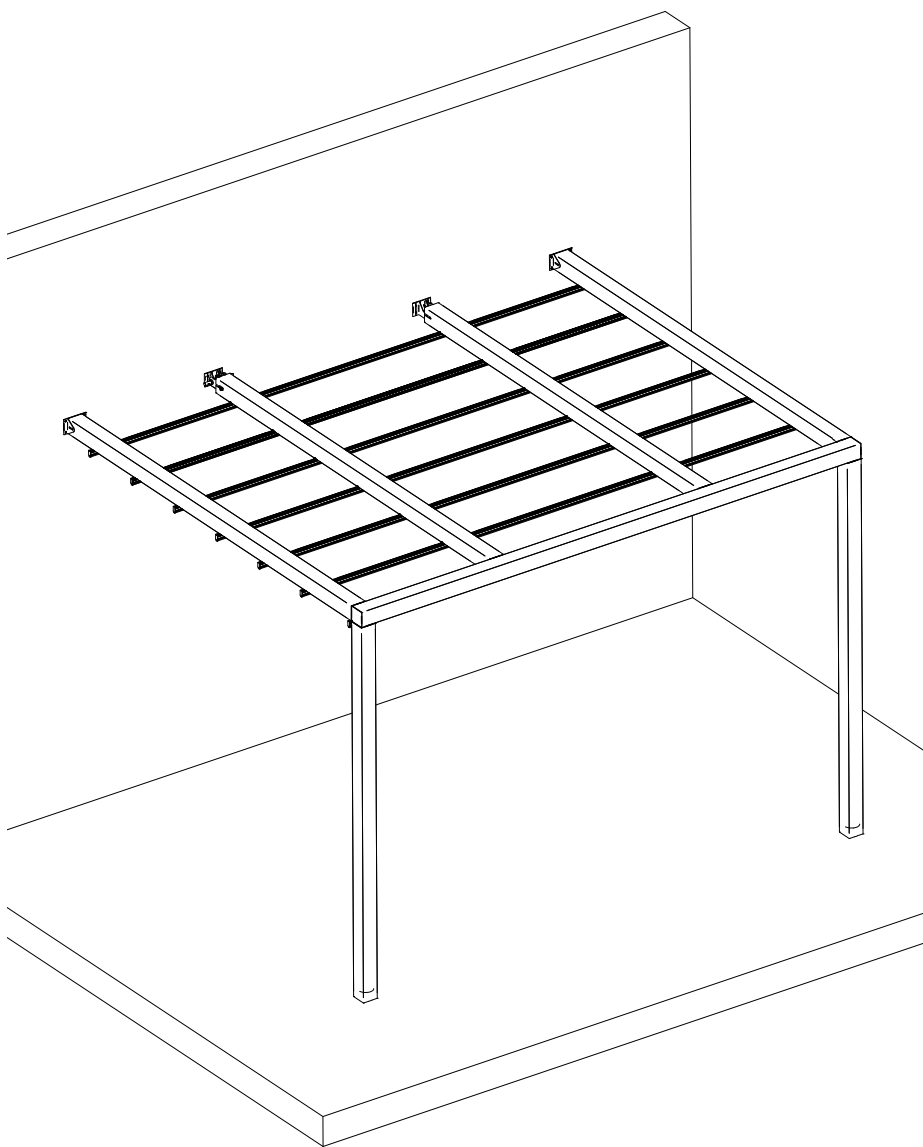

SERIES
PARASOLES

SERIE
PERGOLA
120x120

Grupo Ayuso
Sistemas de Aluminio
PVC y Cristal

Ref.2668
TUBO DE 120x120 DE PERGOLA

Ref.2674
GUIA PÉRGOLA 120X120 MM

Ref.2716
TEJADILLO PÉRGOLA 260

Ref.8497 (*)
PALILLERÍA PÉRGOLA

Ref.10716
PALILLERÍA DOBLE

Ref.2468
PALILLERÍA PÉRGOLA LONA

Escala 1:2