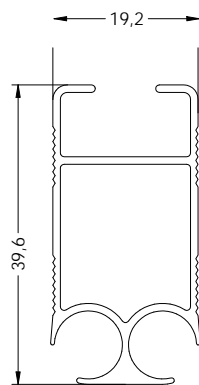

SERIES
PARASOLES

SERIE
PERGOLA
120x120

Grupo Ayuso
Sistemas de Aluminio
PVC y Cristal

Ref.2668
TUBO DE 120x120 DE PERGOLA

Ref.2674
GUIA PÉRGOLA 120X120 MM

Ref.2716
TEJADILLO PÉRGOLA 260

Ref.8497 (*)
PALILLERÍA PÉRGOLA

Ref.10716
PALILLERÍA DOBLE

Ref.2468
PALILLERÍA PÉRGOLA LONA

Escala 1:2