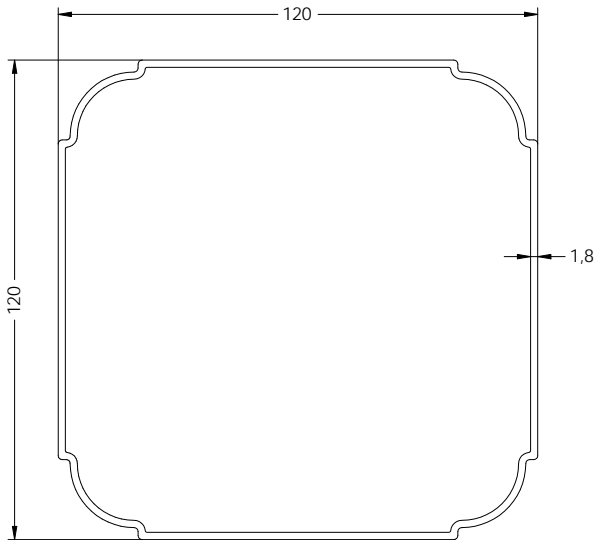

SERIES
PARASOLES

SERIE
PERGOLA
120x120

Grupo Ayuso
Sistemas de Aluminio
PVC y Cristal

Ref.2668
TUBO DE 120x120 DE PERGOLA

Ref.2674
GUIA PÉRGOLA 120X120 MM

Ref.2716
TEJADILLO PÉRGOLA 260

Ref.8497 (*)
PALILLERÍA PÉRGOLA

Ref.10716
PALILLERÍA DOBLE

Ref.2468
PALILLERÍA PÉRGOLA LONA

Escala 1:2