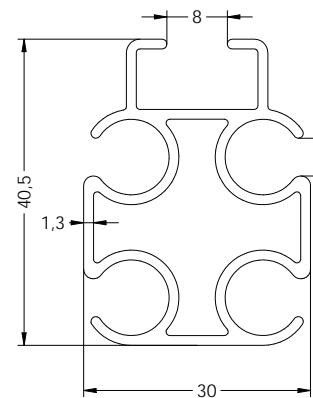

SERIES  
PARASOLES

SERIE  
**PERGOLA**  
**100x100**

Grupo Ayuso  
Sistemas de Aluminio  
PVC y Cristal

Ref.2725  
TUBO PÉRGOLA 100 MM.

Ref.2726  
GUÍA PÉRGOLA MOTORIZADA 100 MM.

Ref.2716  
TEJADILLO PÉRGOLA 260

Ref.8497 (\*)  
PALILLERÍA PÉRGOLA

Ref.10716  
PALILLERÍA DOBLE

Ref.2468  
PALILLERÍA PÉRGOLA LONA

Escala 1:2