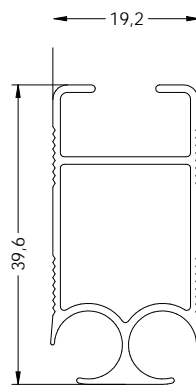

SERIES  
PARASOLES

SERIE  
**PERGOLA**  
**100x100**

Grupo Ayuso  
Sistemas de Aluminio  
PVC y Cristal

Ref.2725  
TUBO PÉRGOLA 100 MM.

Ref.2726  
GUÍA PÉRGOLA MOTORIZADA 100 MM.

Ref.2716  
TEJADILLO PÉRGOLA 260

Ref.8497 (\*)  
PALILLERÍA PÉRGOLA

Ref.10716  
PALILLERÍA DOBLE

Ref.2468  
PALILLERÍA PÉRGOLA LONA

Escala 1:2