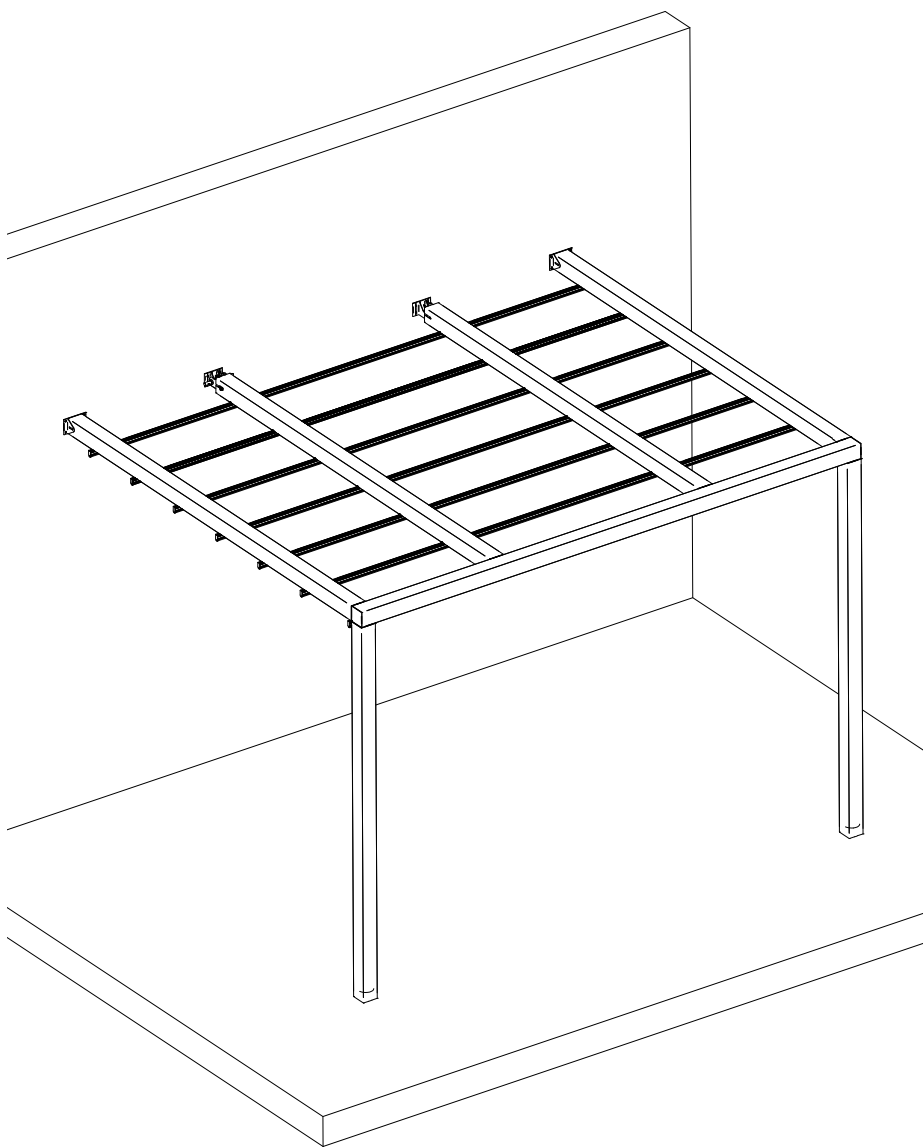

SERIES  
PARASOLES

SERIE  
**PERGOLA**  
**100x100**

Grupo Ayuso  
Sistemas de Aluminio  
PVC y Cristal

Ref.2725  
TUBO PÉRGOLA 100 MM.

Ref.2726  
GUÍA PÉRGOLA MOTORIZADA 100 MM.

Ref.2716  
TEJADILLO PÉRGOLA 260

Ref.8497 (\*)  
PALILLERÍA PÉRGOLA

Ref.10716  
PALILLERÍA DOBLE

Ref.2468  
PALILLERÍA PÉRGOLA LONA

Escala 1:2