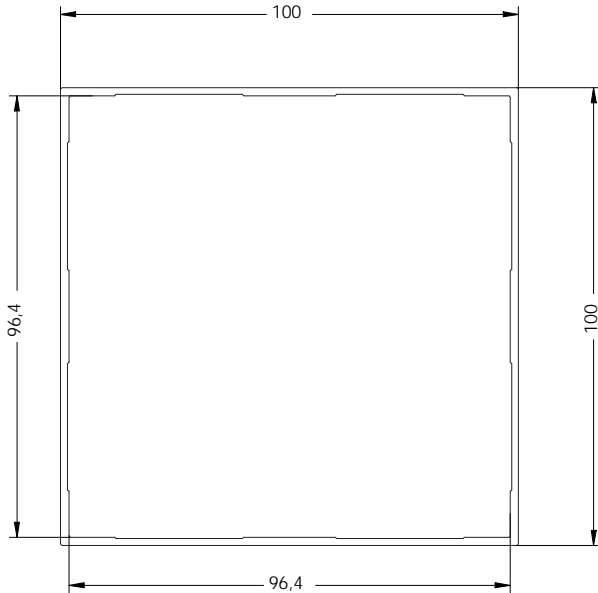

SERIES  
PARASOLES

SERIE  
**PERGOLA**  
**100x100**

Grupo Ayuso  
Sistemas de Aluminio  
PVC y Cristal

Ref.2725  
TUBO PÉRGOLA 100 MM.

Ref.2726  
GUÍA PÉRGOLA MOTORIZADA 100 MM.

Ref.2716  
TEJADILLO PÉRGOLA 260