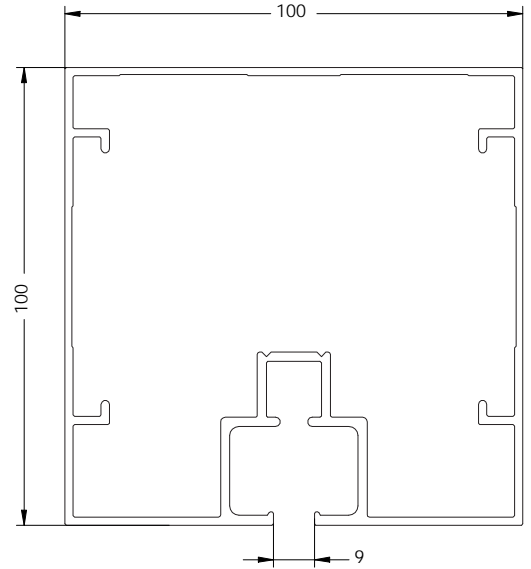

SERIES  
PARASOLES

SERIE  
**PERGOLA**  
**100x100**

Grupo Ayuso  
Sistemas de Aluminio  
PVC y Cristal

Ref.2725  
TUBO PÉRGOLA 100 MM.

Ref.2726  
GUÍA PÉRGOLA MOTORIZADA 100 MM.

Ref.2716  
TEJADILLO PÉRGOLA 260

Ref.8497 (\*)  
PALILLERÍA PÉRGOLA

Ref.10716  
PALILLERÍA DOBLE

Ref.2468  
PALILLERÍA PÉRGOLA LONA

Escala 1:2