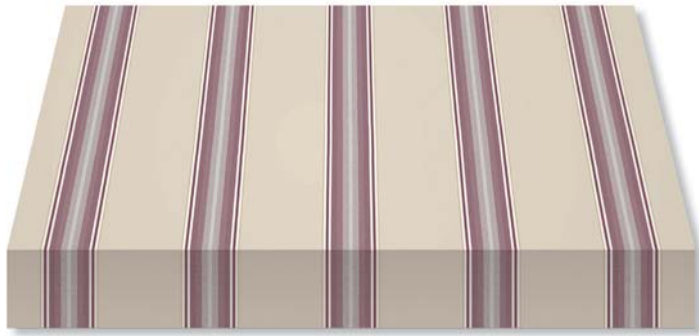

R-460 SAGARÓ

Rapport / Repeat: 23,9 cm / 9.4"
Ancho / Width: 120 cm / 47"